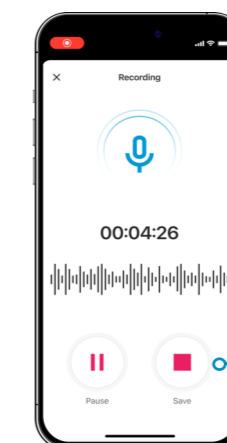

### ÉTAPE 01

Sur l'écran d'accueil de Cardio Connect, appuyez sur "Enregistrement vocal".

### ÉTAPE 02

Accordez les autorisations de l'application pour enregistrer l'audio.

### ÉTAPE 03

Appuyez sur l'icône du microphone pour commencer l'enregistrement.

### ÉTAPE 05

Arrêtez l'enregistrement en utilisant le bouton "Enregistrer". L'enregistrement sera sauvegardé sur votre téléphone.