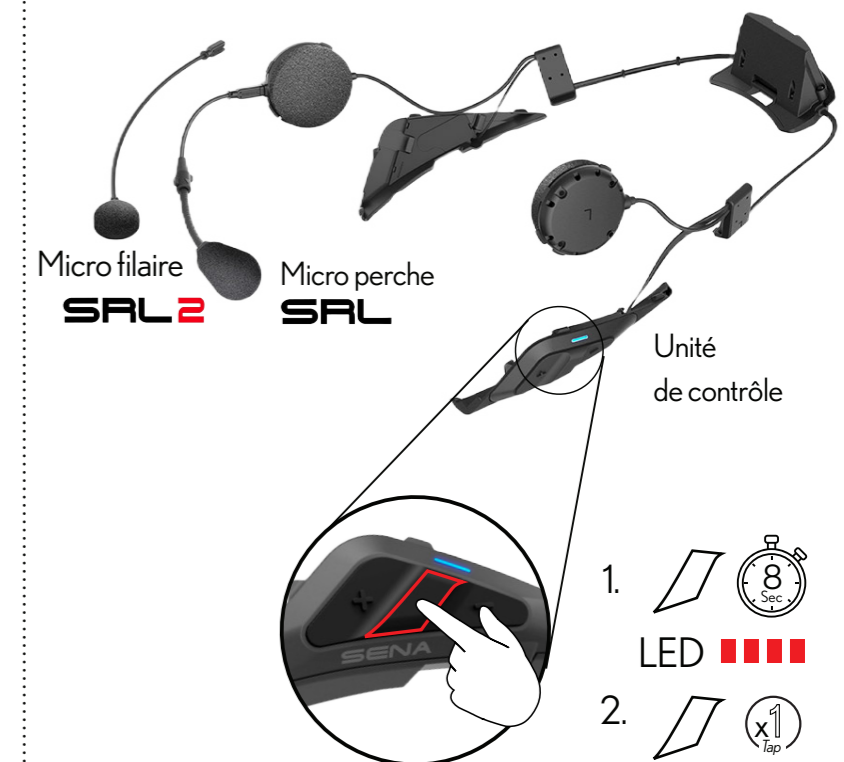

# CONNECTIVITÉ BLUETOOTH® SANS FAILLE ENTRE CARDO ET SENA

La fonctionnalité de connectivité transparente est disponible pour la gamme actuelle des communicateurs de Cardo équipés de la puce Bluetooth® 5.2. Il vous suffit de la télécharger directement depuis votre téléphone portable en utilisant l'application Cardo Connect.

La mise à jour est efficace pour tous les appareils Sena équipés d'une puce Bluetooth 4.1 ou supérieure.

1. Basculez vers l'intercom Bluetooth®

2. Démarrez l'appairage de l'intercom Bluetooth®

PACKTALK PRO / EDGE / NEO

Démarrez l'appairage de l'intercom Bluetooth®

SPIRIT / SPIRIT HD

FREECOM 2x / 4x

Démarrez l'appairage de l'intercom Bluetooth®

SENA 50S

SENA 50R

SENA 30K

SENA SF4

SENA 20S EVO