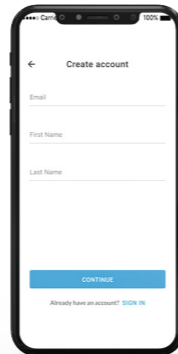

Appairé avec succès, clignote

PACKTALK  
PRO/EDGE/NEO

FREECOM 4x/2x

SPIRIT/SPIRIT HD

1. Installez App

2. Enregistrement

3. Mettre à jour le logiciel de l'unité

Formation de groupe en mode  
DMC :

1. Initier l'appairage

Appuyez  
pendant

Clignotement  
rapide

PACKTALK  
PRO/EDGE/NEO

Appairage en mode Bluetooth®

FREECOM 4x/2x

1. Initier l'appairage sur  
les deux unités

Appuyez  
pendant