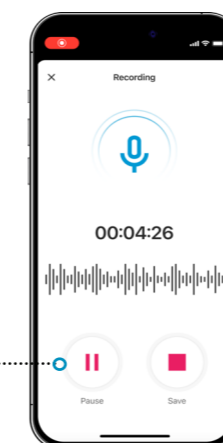

ÉTAPE 04

Mettez en pause et reprenez l'enregistrement pendant l'enregistrement.