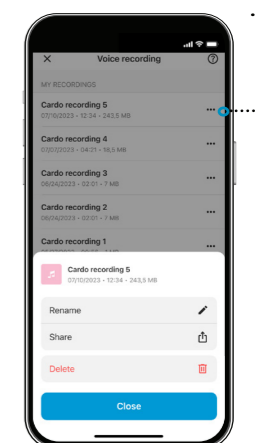

ÉTAPE 06

Vous pouvez écouter l'enregistrement, le renommer ou le partager avec d'autres personnes. Appuyez sur les trois points (ou ellipses).