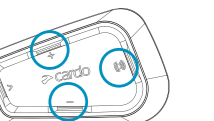

2. Appuyez  
pendant

Clignotement  
rapide

Appareillage réussi, lumière fixe

- Appuyez pendant

PACKTALK  
PRO/EDGE/NEO

FREECOM 4x/2x

SPIRIT/SPIRIT HD