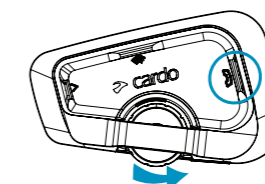

1. Appuyez 5 sec
2. Faites tourner la molette de commande vers l'arrière

ÉTAPE 03

Mettez votre unité Cardio en mode d'appariement.

PACKTALK PRO/EDGE/NEO