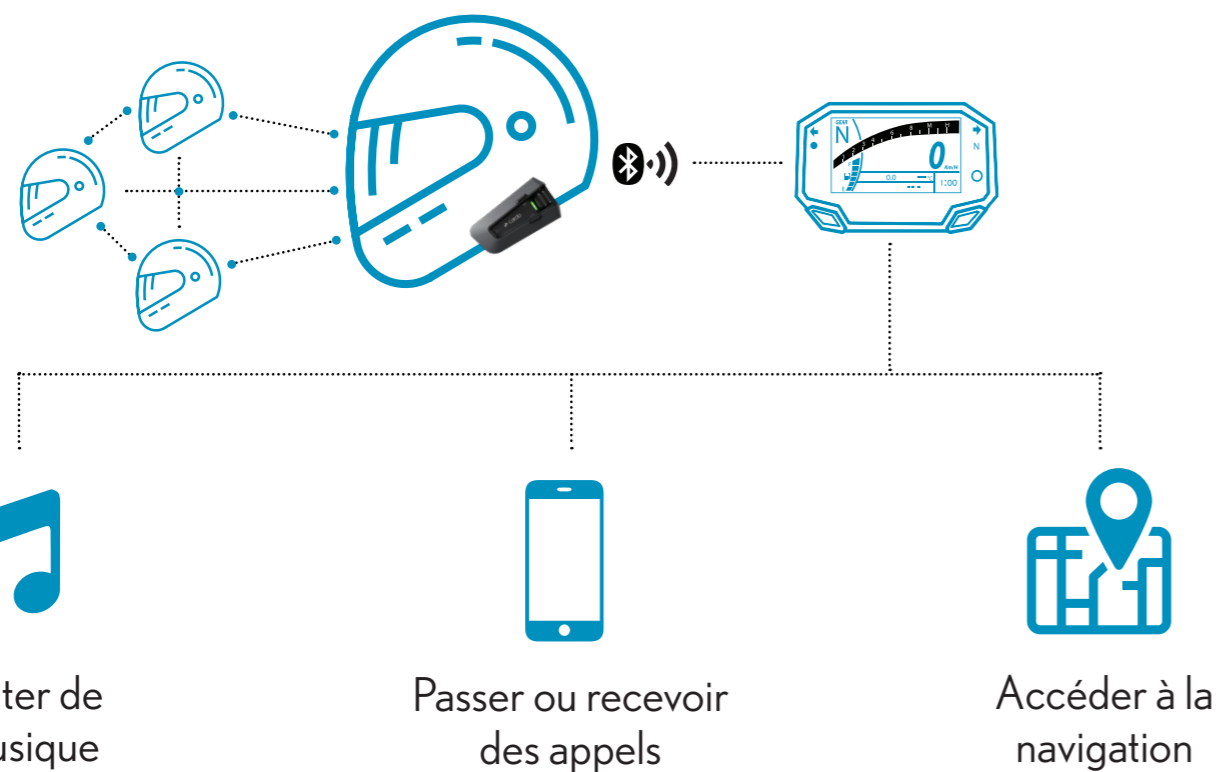

Clignotement  
rapide

Appareillage réussi,  
lumière fixe

SPIRIT/SPIRIT HD

1. Les appareils non Cardo se connectent via leur propre canal "appairage universel". Si non pris en charge, initiez l'appairage avec un téléphone mobile.

PACKTALK  
PRO/EDGE/NEO

2. Sélectionnez Intercom
3. Sélectionnez Bluetooth
4. Sélectionnez Appairer

FREECOM 4x/2x

2. Appuyez  
pendant

Clignotement  
rapide

Appareillage réussi, lumière fixe

SPIRIT/SPIRIT HD

2. Appuyez  
pendant

Clignotement  
rapide

Appareillage réussi, lumière fixe

- Appuyez pendant

PACKTALK  
PRO/EDGE/NEO

FREECOM 4x/2x

SPIRIT/SPIRIT HD

# COMMENT APPAIRER VOTRE CARDO À VOTRE MOTO

Des limitations peuvent survenir avec les commandes vocales naturelles lorsqu'elles sont connectées.  
La fonctionnalité réelle peut varier en fonction du système TFT.