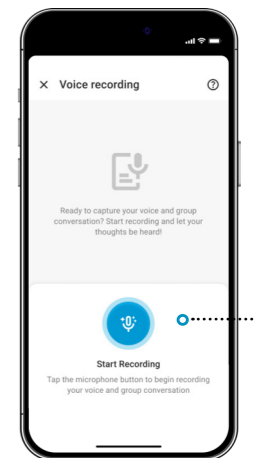

ÉTAPE 03

Appuyez sur l'icône du microphone pour commencer l'enregistrement.